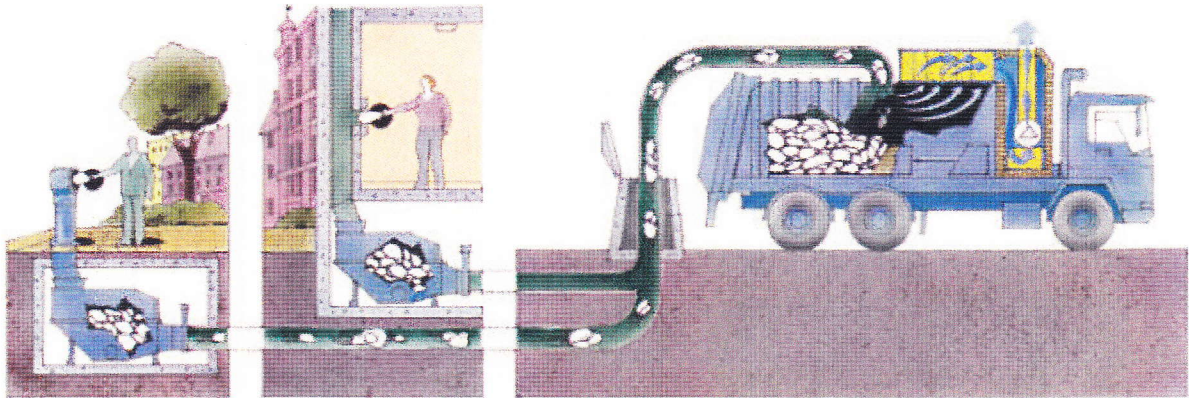

Frederikskaj

Dato: Marts 2008

Rev.:

Sagsnr.: 250158

Drift og vedligeholdelse

Emne
Skraldesuganlæg
Leverandør
Envac danmark A/S Kløvermarksvej 70 2300 København S Tlf.: 70 25 18 85 Fax.: 70 25 18 91
Materialer
Skaktlåger Sugetank med indkastrør Rørledning Sugested Mobilsug
Vedligeholdelse / Rengøring
Husholdningsaffald indpakkes i almindelige 15 liter skraldeposer , posen lukkes med en knude før affaldet kastes i skakten. Lågen lukkes efter indkast af affald. Storskrald, papir, pap, flasker og giftigt affald hører IKKE til i skraldesuget!
Vedlagt
Beboervejledning for Frederikskaj, 2450 København SV.
Diverse:
Ved driftforstyrrelser i anlægget kontakt Envac Danmark A/S på telefon: 70 25 18 85.

Beboervejledning for Frederikskaj, 2450 København SV

Affaldssug – fremtidens affaldssystem

I opgangene er der etableret skaktindkast. Her skal husholdningsaffaldet kastes ind. Under indkastet står der en affaldsbeholder.

Hvordan skal De smide affaldet ud?

Det er vigtigt at husholdningsaffaldet pakkes i almindelige **15 liters skraldeposer**, og at de **lukkes** med knude før affaldet lægges i indkastet. Det forhindrer affaldsrester i at sætte sig fast i rørsystemet.

Hvad med resten af affaldet?

Skraldesuganlægget er kun beregnet til almindelig dagrenovation, da man risikerer stop i rørene under jorden, hvis anlægget bruges forkert. Pap i store stykker, hele pizzabakker, aviser i bundter og lange genstande såsom juletræer, sammenrullede tæpper o. lign. må under ingen omstændigheder lægges i skraldesuganlægget.